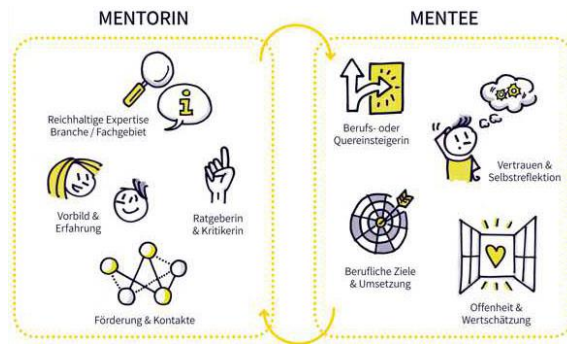

BPW SWITZERLAND
Business & Professional Women
CLUB OB-NIDWALDEN

Reverse Mentoring ist (k)eine verkehrte Welt.

- Jung lernt von Alt. Meistens. Doch in manchen Situationen lohnt es sich, wenn Seniors von Juniors gecoacht werden.
- Vorgesetzte und Vorstände wissen alles. So sagt man. Doch die Experten sind im Team, sind Mitglieder und es lohnt sich, wenn man von ihnen lernen kann.
- Wir kennen unseren Club und das reicht. Doch wäre es nicht toll, sich breiter auszutauschen?

Sandra Jauslin gibt Einblick in das Mentoring, beziehungsweise das Reverse Mentoring. Weshalb braucht es das und wie wird es umgesetzt. Nicht nur die Arbeitswelt kann davon profitieren, sondern auch Netzwerke, wie BPW. Wie das geht, erläutert sie an diesem Abend. Im Anschluss könnt ihr das Reverse Mentoring selbst erleben.

Datum	Donnerstag, 10. Juni 2021
Ort	Hotel Engel, Dorfplatz 1, 6370 Stans
Programm	18.15 Uhr Eintreffen 18.30 Uhr Mentoring Referat und Workshop mit Sandra Jauslin 20.00 Uhr Nachtessen
Covid-19	Wir halten uns an die geltenden Hygiene- und Schutzmassnahmen: - generelle Maskenpflicht - die Konsumation von Essen und Trinken darf nur am eigenen Sitzplatz erfolgen. - Sitzplätze für den Workshop mit Abstand und Masken
Kosten	35.00 Unkostenbeitrag Essen (ohne alkoholische Getränke) + Workshop , nur Workshop ist kostenlos Vorspeise: Grüner Frühlingssalat an Engeldressing & Spargelcremesuppe Hauptgang Fleisch: Maispouardenbrust auf Portwein Schalottensauce mit Kernser Teigwaren und einem Gemüsebouquet Hauptgang Vegi: Spargelrisotto mit geschmorten Cherrytomaten und gehobelter Belper Knolle Dessert: Hausgemachter Schoggikuchen mit Vanilleglace und Früchtegarnitur